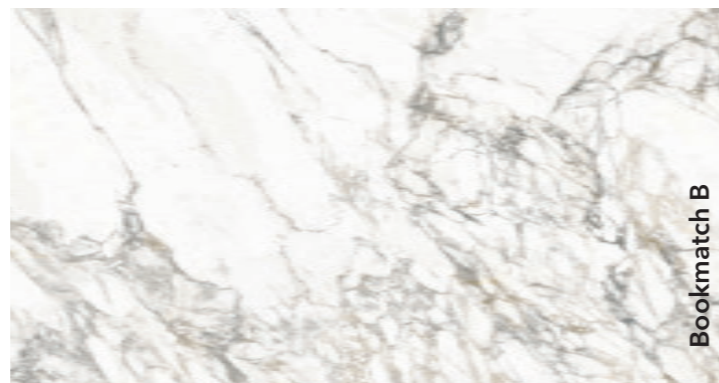

### Anima Beige Fullbody 3D

Powierzchnia matowa  
Rozmiar płyty  
3200x1600x12 mm

Wzór na całej  
grubości płyty.

Bookmatch A

Bookmatch B

Dekory oznaczone jako Bookmatch są dostępne w wersjach A i B: jeden jest lustrzanym odbiciem drugiego, sprawiając wrażenie otwartej książki.