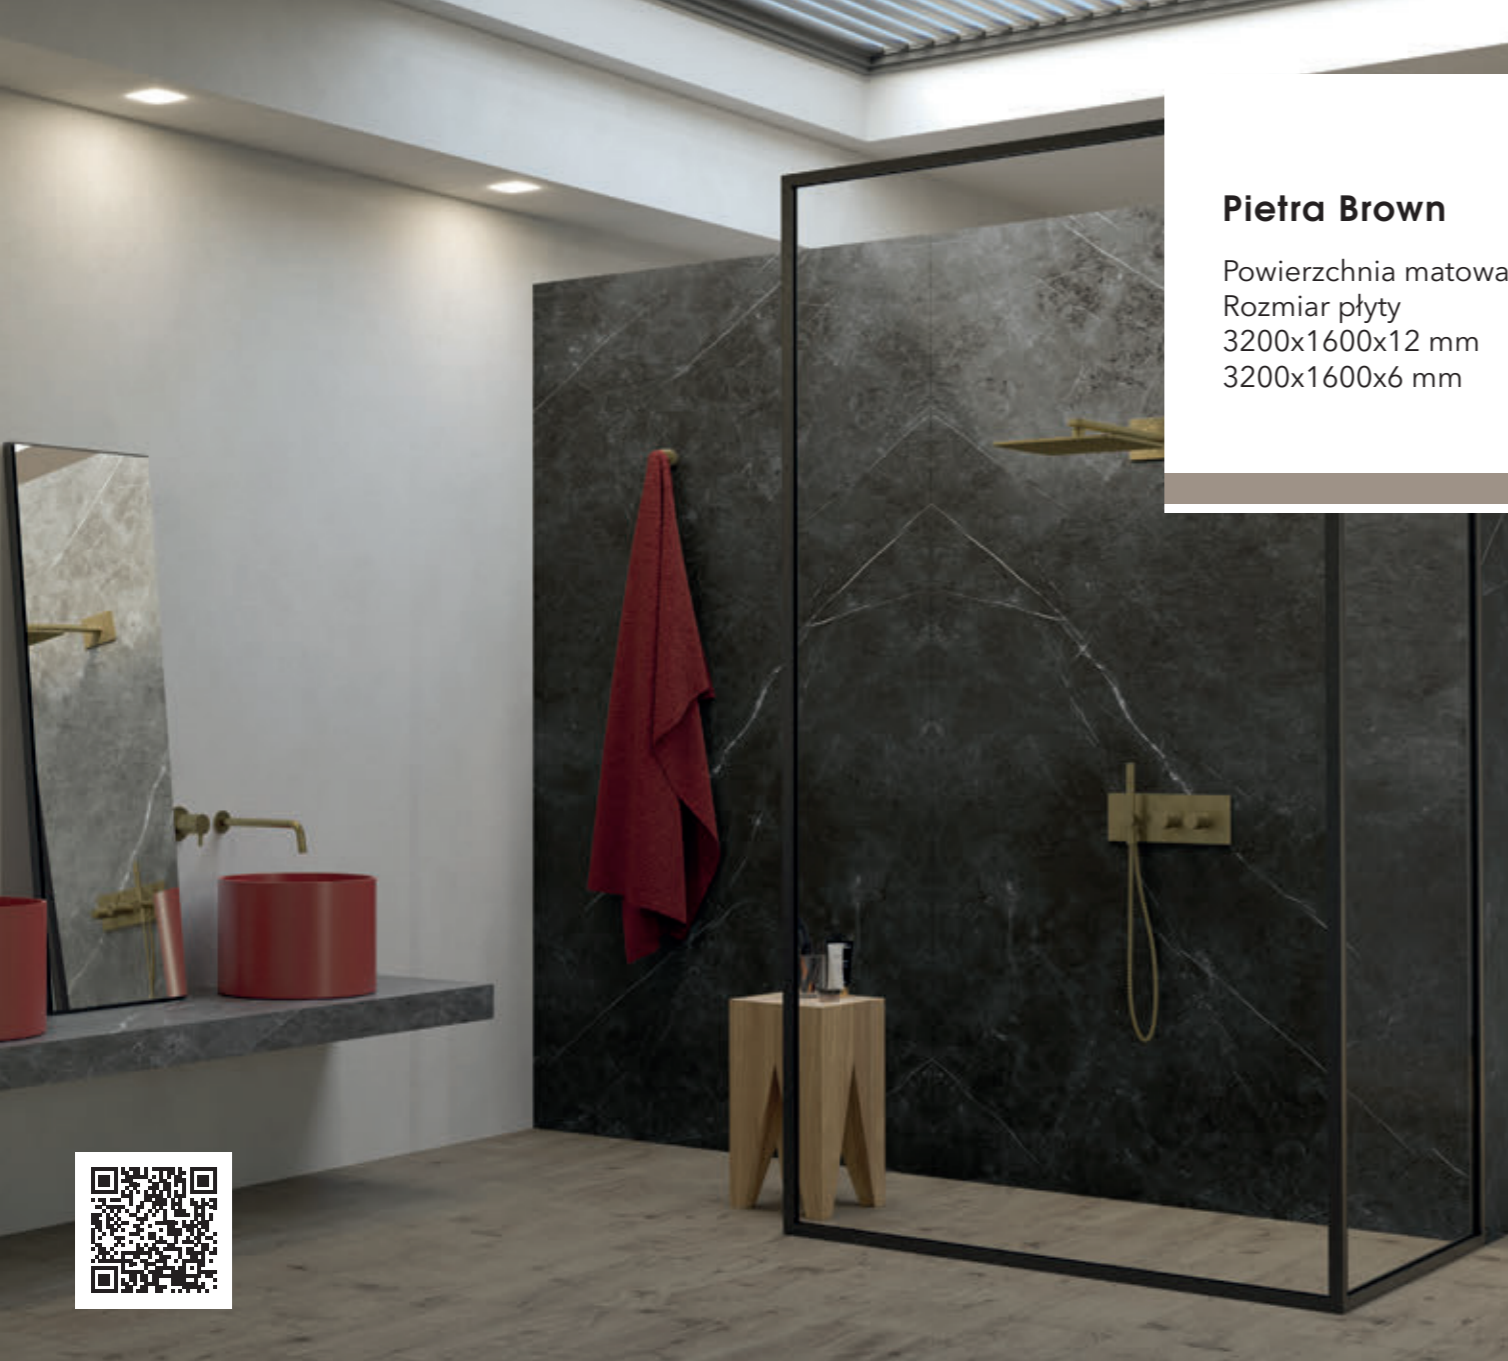

Pietra Brown

Powierzchnia matowa
Rozmiar płyty
3200x1600x12 mm
3200x1600x6 mm