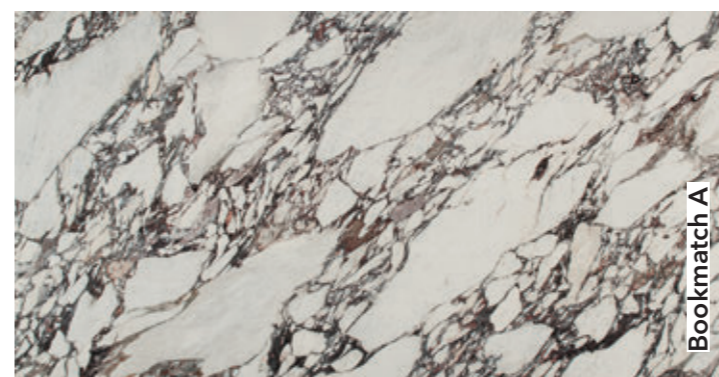

Bookmatch A