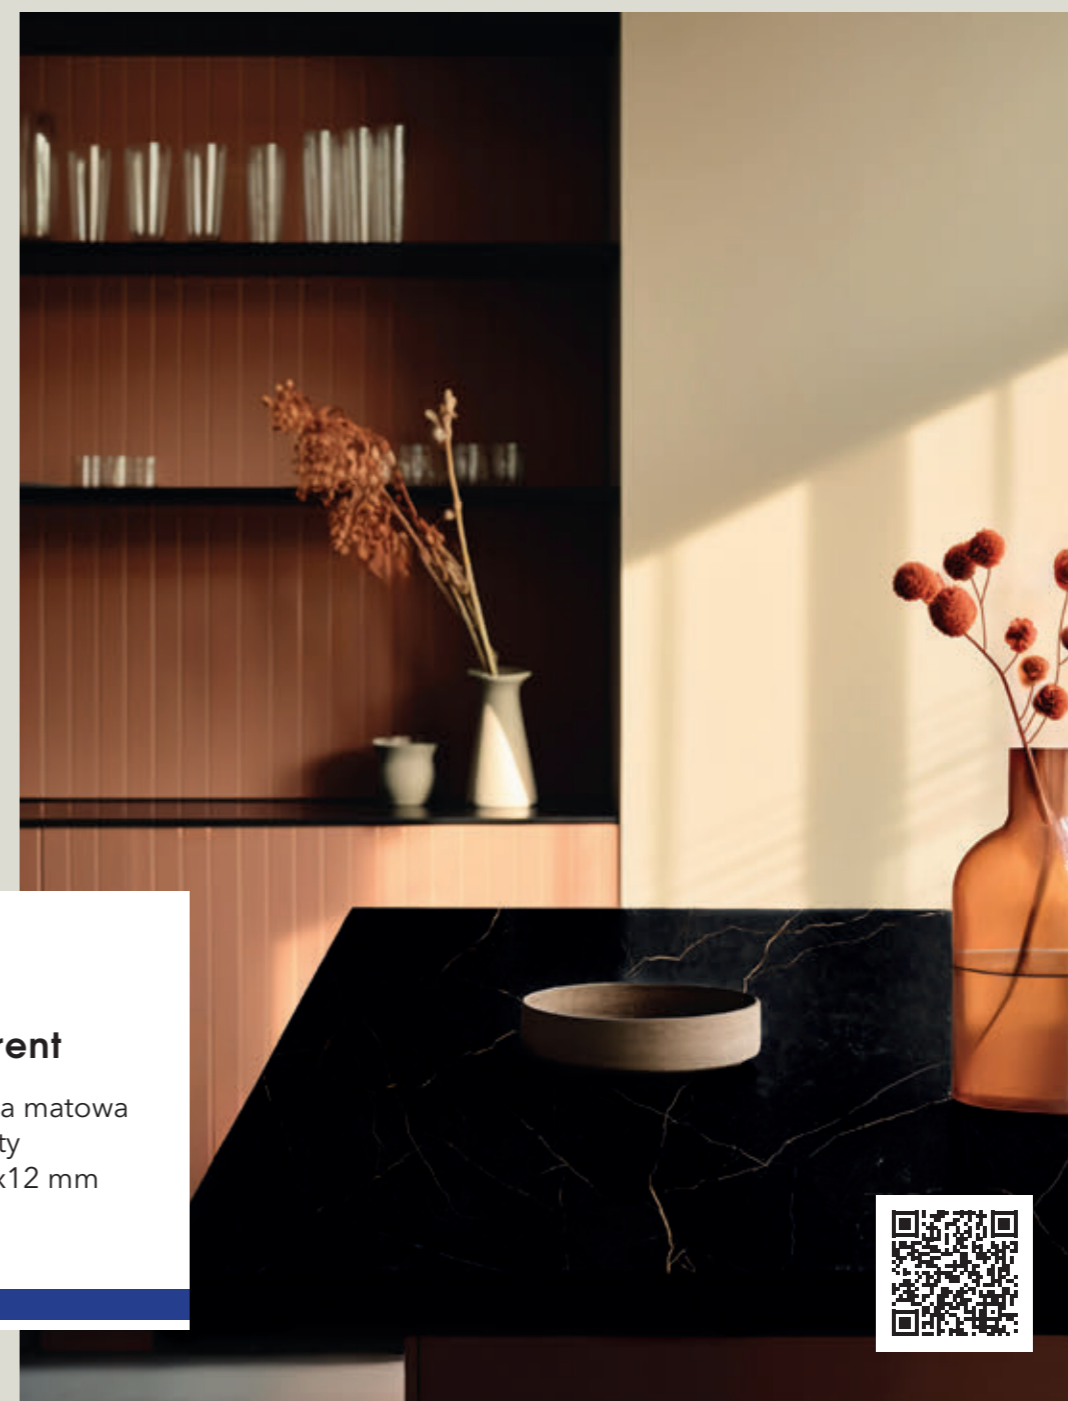

Noir Laurent

Powierzchnia matowa
Rozmiar płyty
3200x1600x12 mm