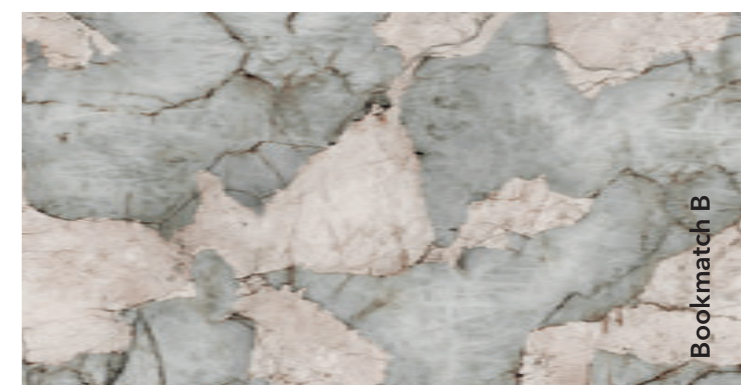

Dekory oznaczone jako Bookmatch są dostępne w wersjach A i B: jeden jest lustrzanym odbiciem drugiego, sprawiając wrażenie otwartej książki.