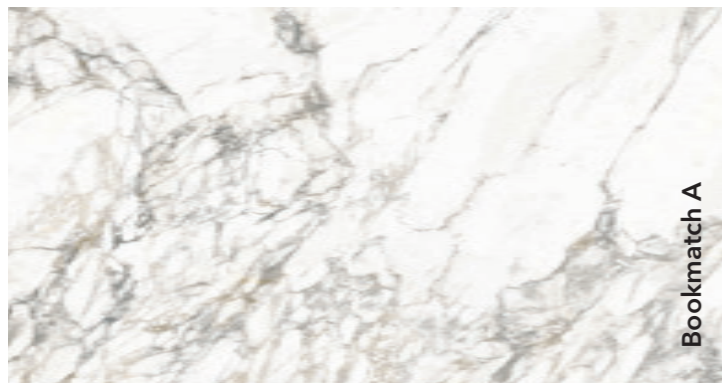

Bookmatch A