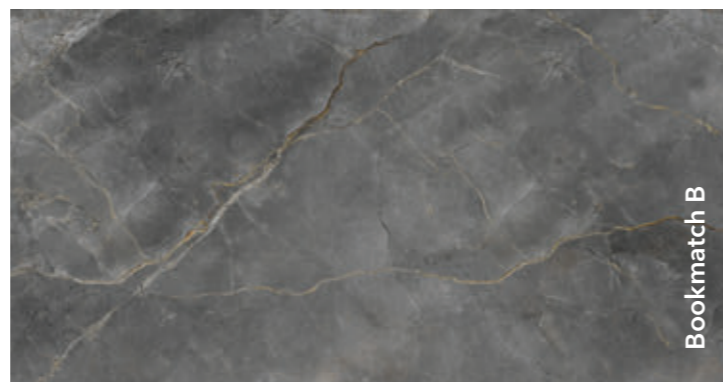

Dekory oznaczone jako Bookmatch są dostępne w wersjach A i B: jeden jest lustrzanym odbiciem drugiego, sprawiając wrażenie otwartej książki.