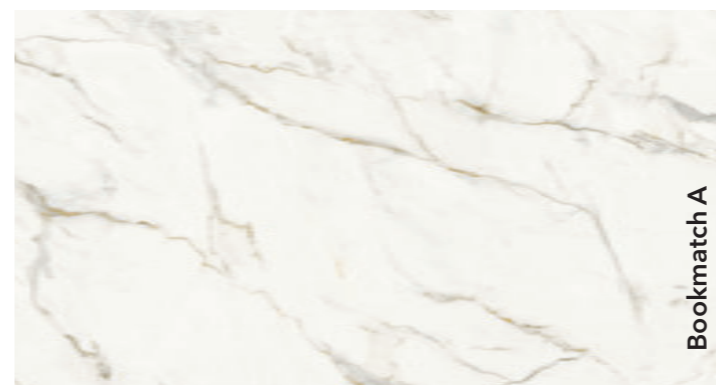

Bookmatch A