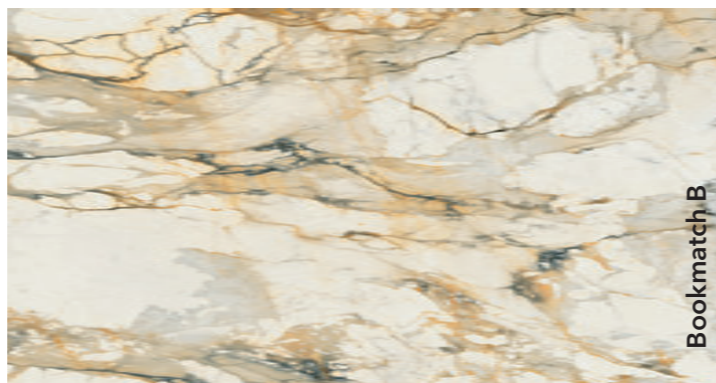

Bookmatch A

Bookmatch B

Marmo Antico

Powierzchnia matowa
Rozmiar płyty
3200x1600x12 mm
3200x1600x6 mm

Powierzchnia błyszcząca
Rozmiar płyty
3200x1600x6 mm

Dekory oznaczone jako Bookmatch są dostępne w wersjach A i B: jeden jest lustrzanym odbiciem drugiego, sprawiając wrażenie otwartej książki.