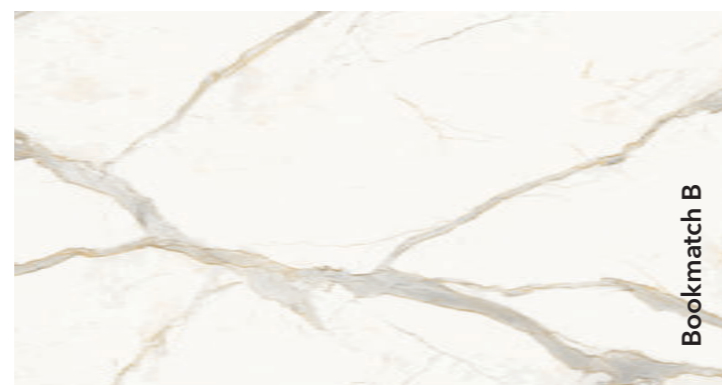

Dekory oznaczone jako Bookmatch są dostępne w wersjach A i B: jeden jest lustrzanym odbiciem drugiego, sprawiając wrażenie otwartej książki.