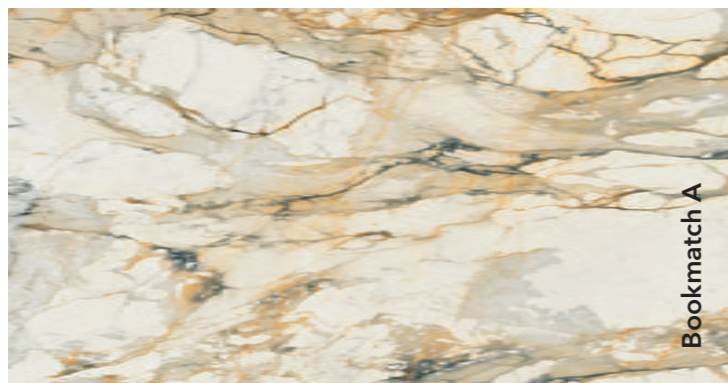

Bookmatch A