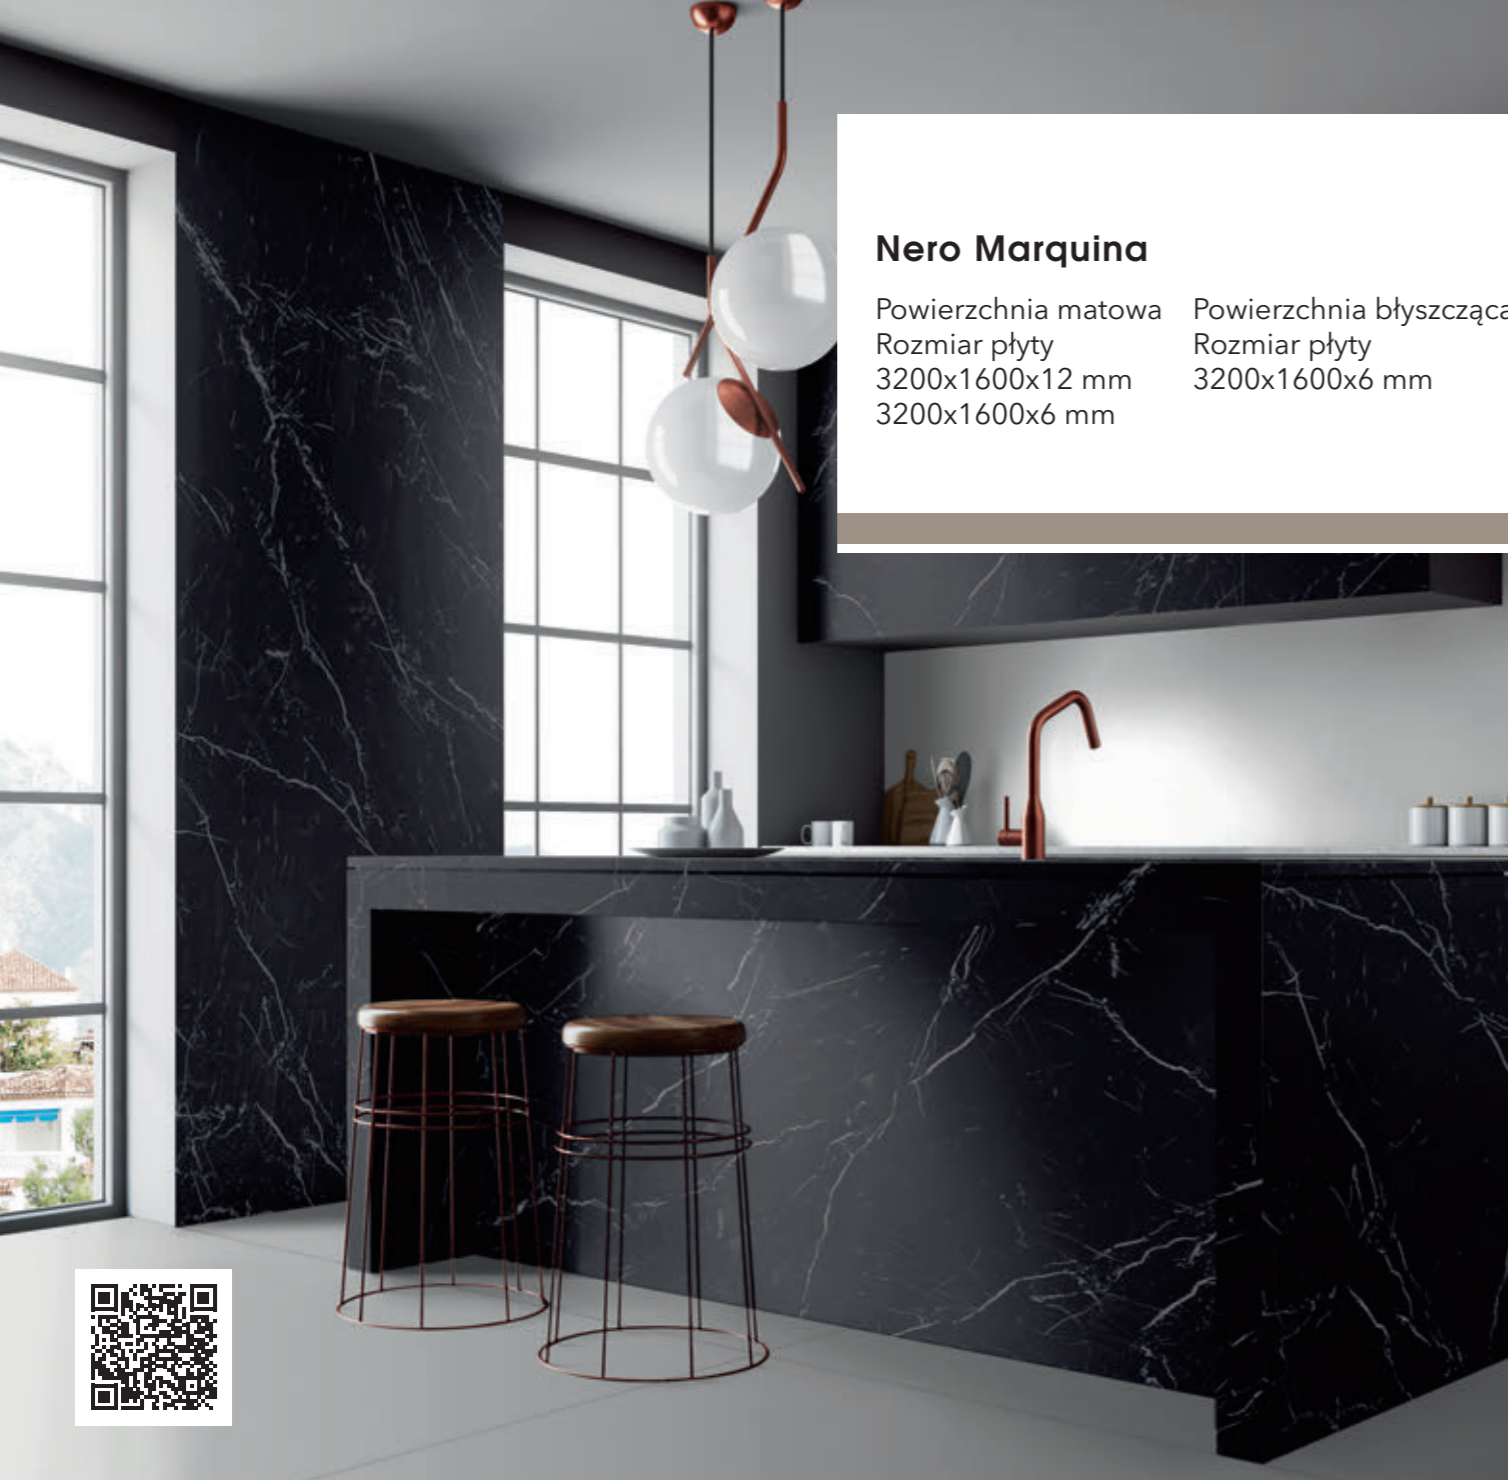

### Negev

Powierzchnia matowa  
Rozmiar płyty  
3200x1600x12 mm  
3200x1600x6 mm

Bookmatch A

Bookmatch B