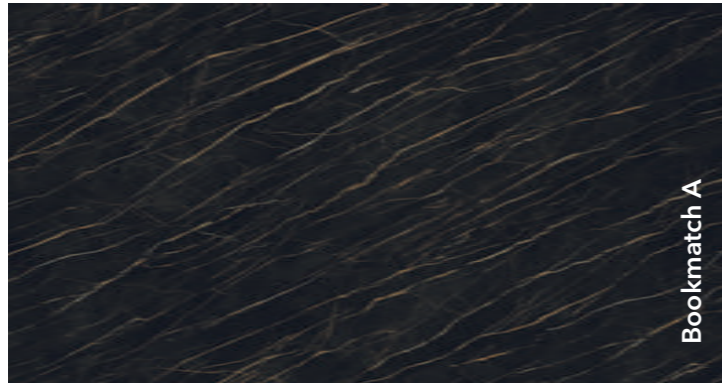

### Pietra Grigia

Powierzchnia matowa  
Rozmiar płyty  
3200x1600x12 mm  
3200x1600x6 mm

Bookmatch A

Bookmatch B

Bookmatch A

Bookmatch B

Dekory oznaczone jako Bookmatch są dostępne w wersjach A i B: jeden jest lustrzanym odbiciem drugiego, sprawiając wrażenie otwartej książki.