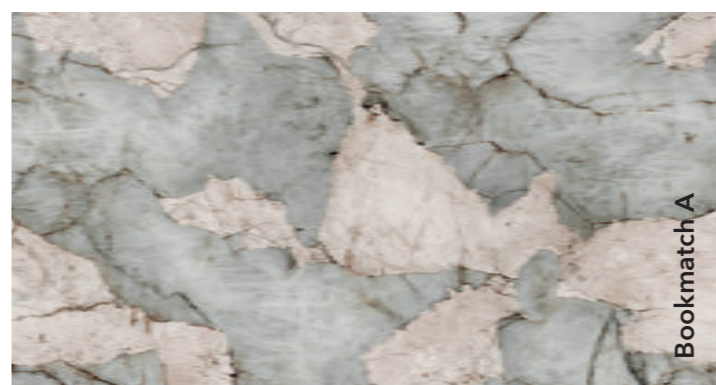

Dekory oznaczone jako Bookmatch są dostępne w wersjach A i B: jeden jest lustrzanym odbiciem drugiego, sprawiając wrażenie otwartej książki.