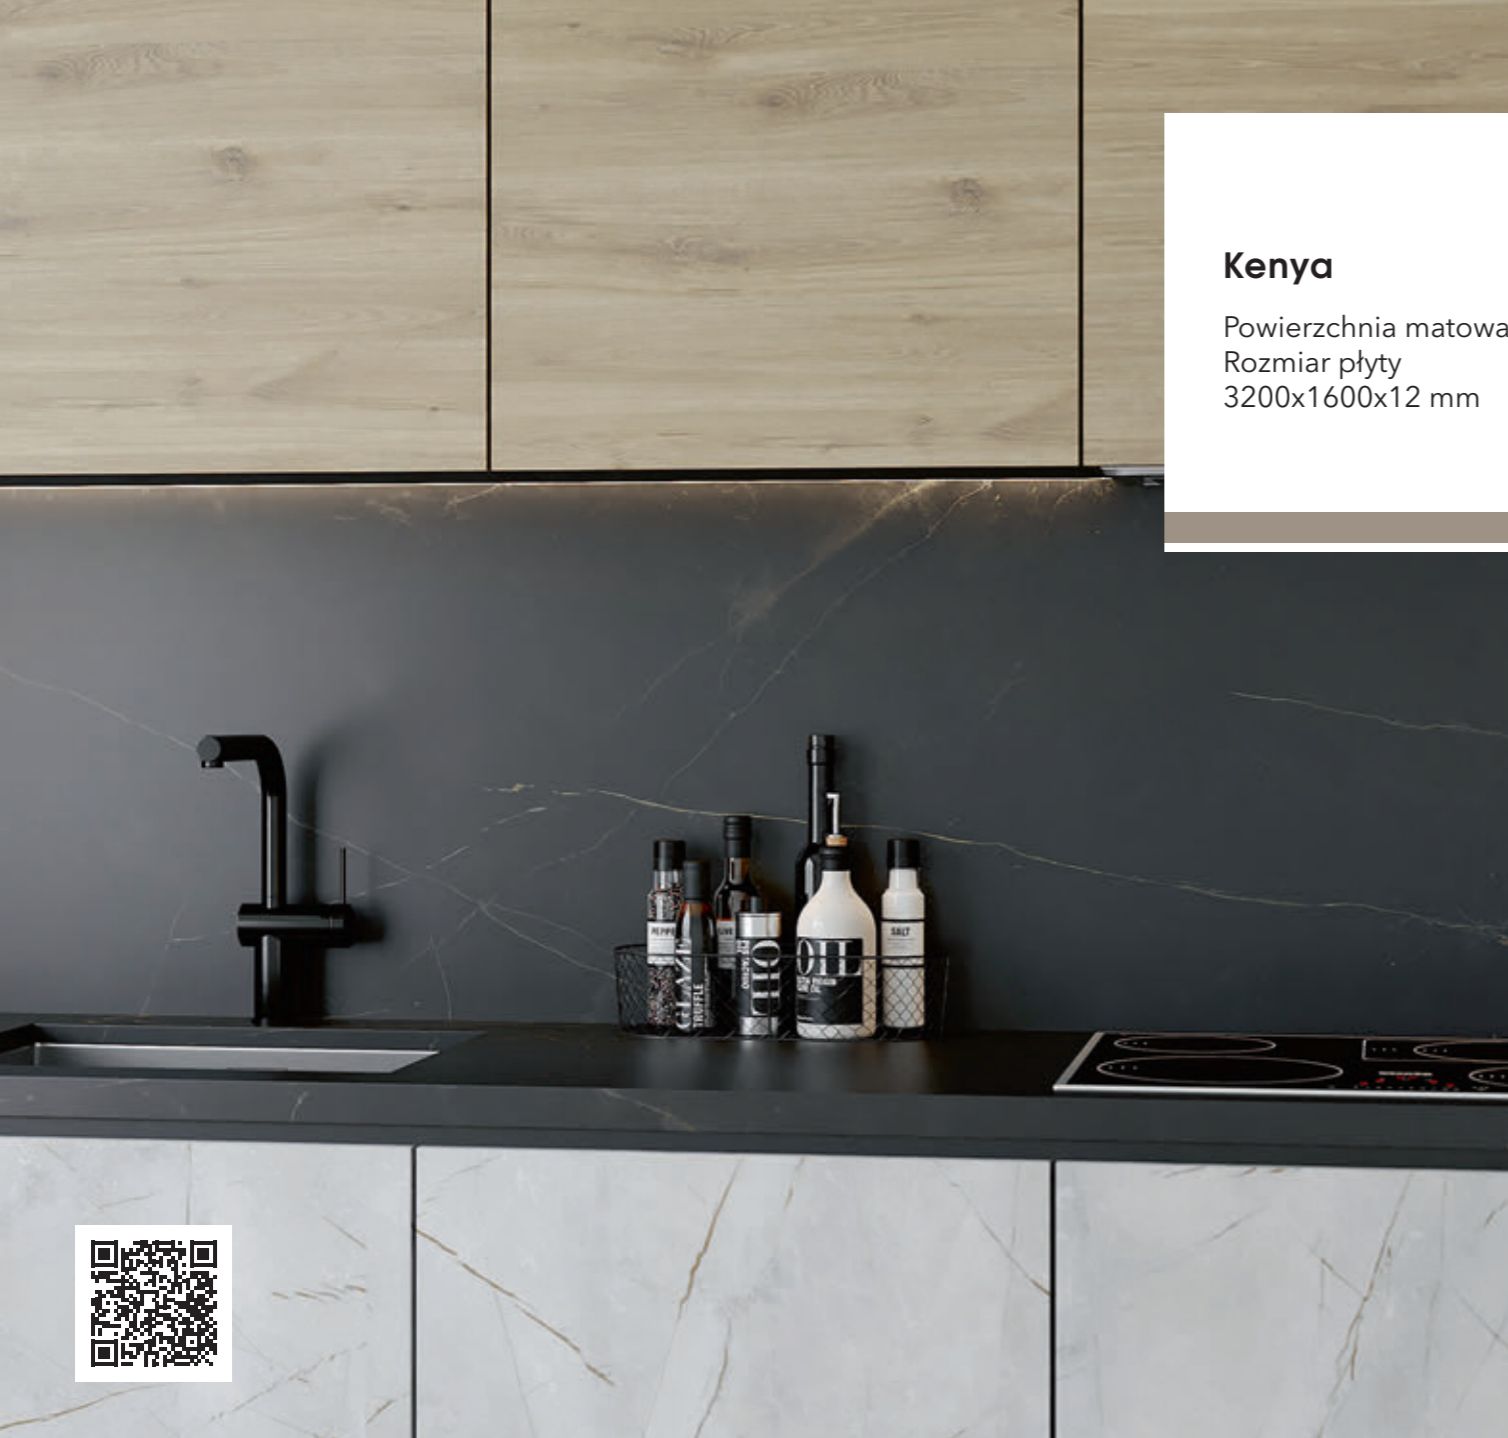

Kenya

Powierzchnia matowa
Rozmiar płyty
3200x1600x12 mm