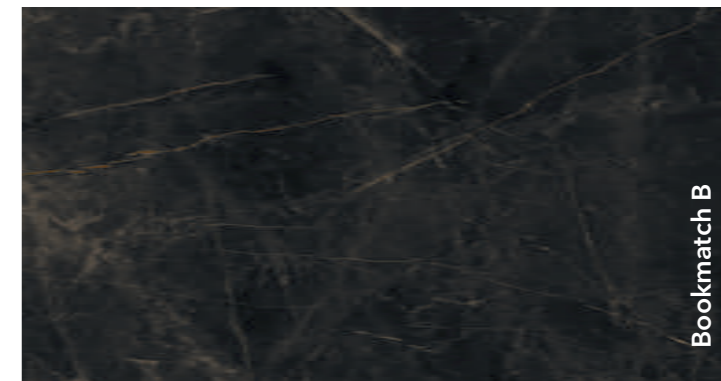

### Kenya

Powierzchnia matowa  
Rozmiar płyty  
3200x1600x12 mm

Dekory oznaczone jako Bookmatch są dostępne w wersjach A i B: jeden jest lustrzanym odbiciem drugiego, sprawiając wrażenie otwartej książki.