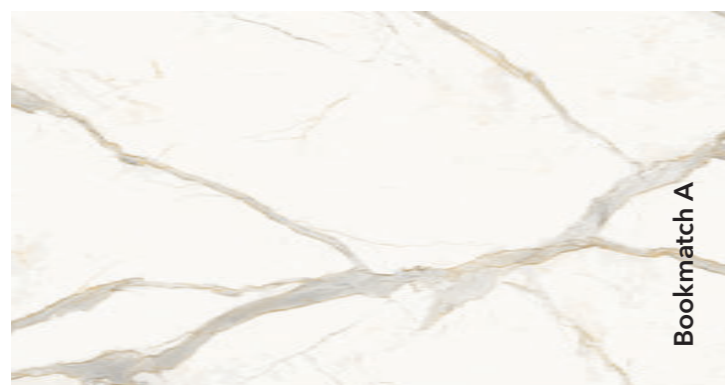

Dekory oznaczone jako Bookmatch są dostępne w wersjach A i B: jeden jest lustrzanym odbiciem drugiego, sprawiając wrażenie otwartej książki.