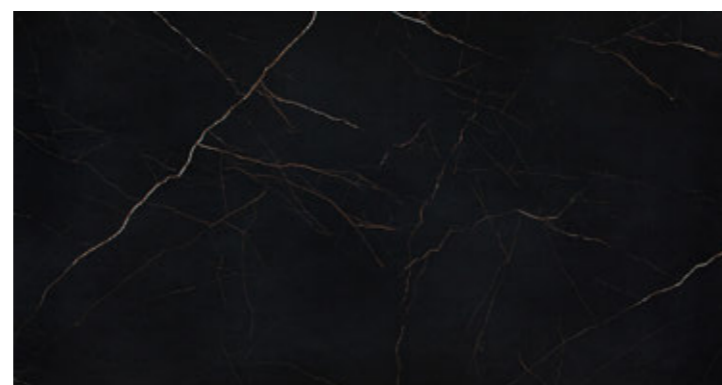

Noir Laurent

Powierzchnia matowa
Rozmiar płyty
3200x1600x12 mm